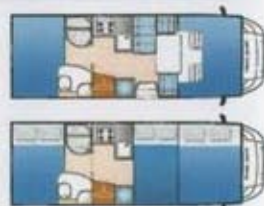

CARATTERISTICHE E PREZZI PER CAMPER DA 2/4 POSTI

Un letto matrimoniale basculante, un letto matrimoniale in coda regolabile in altezza, garage accessibile sia dall'interno che dall'esterno, cucina, toilette con doccia separata, finestre con scuro e zanzariera.

CARATTERISTICHE E PREZZI PER CAMPER DA 6/6 POSTI

Un letto matrimoniale mansardato, un letto matrimoniale in coda, garage accessibile sia dall'interno che dall'esterno, dinette trasformabile in letto matrimoniale, cucina, toilette con doccia separata, finestre con scuro e zanzariera. Veicoli nuovi, seminuovi igienizzati ad ogni uscita, dotati di autoradio, portabici, antifurto, veranda e sensori parcheggio.

CARATTERISTICHE E PREZZI PER CAMPER DA 7/7 POSTI

Un letto matrimoniale mansardato, un letto a castello superiore fisso, inferiore ribaltabile per dare origine ad un garage accessibile dall'esterno, dinette trasformabile in letto matrimoniale ed un letto singolo, cucina, toilette con doccia separata, finestre con scuro e zanzariera. Veicoli nuovi, seminuovi igienizzati ad ogni uscita, dotati di autoradio, portabici, antifurto, veranda e sensori parcheggio.