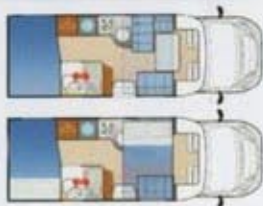

CARATTERISTICHE E PREZZI PER CAMPER DA 2/4 POSTI

Un letto matrimoniale basculante, un letto matrimoniale in coda regolabile in altezza, garage accessibile sia dall'interno che dall'esterno, cucina, toilette con doccia separata, finestre con scuro e zanzariera.

CARATTERISTICHE E PREZZI PER CAMPER DA 6/6 POSTI

Un letto matrimoniale mansardato, un letto matrimoniale in coda, garage accessibile sia dall'interno che dall'esterno, dinette trasformabile in letto matrimoniale, cucina, toilette con doccia separata, finestre con scuro e zanzariera. Veicoli nuovi, seminuovi igienizzati ad ogni uscita, dotati di autoradio, portabici, antifurto, veranda e sensori parcheggio.

CARATTERISTICHE E PREZZI PER CAMPER DA 7/7 POSTI

Un letto matrimoniale mansardato, un letto a castello superiore fisso, inferiore ribaltabile per dare origine ad un garage accessibile dall'esterno, dinette trasformabile in letto matrimoniale ed un letto singolo, cucina, toilette con doccia separata, finestre con scuro e zanzariera. Veicoli nuovi, seminuovi igienizzati ad ogni uscita, dotati di autoradio, portabici, antifurto, veranda e sensori parcheggio.