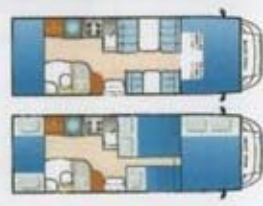

CARATTERISTICHE E PREZZI PER CAMPER DA 2/4 POSTI

Un letto matrimoniale basculante, un letto matrimoniale in coda regolabile in altezza, garage accessibile sia dall'interno che dall'esterno, cucina, toilette con doccia separata, finestre con scuro e zanzariera.

CARATTERISTICHE E PREZZI PER CAMPER DA 6/6 POSTI

Un letto matrimoniale mansardato, un letto matrimoniale in coda, garage accessibile sia dall'interno che dall'esterno, dinette trasformabile in letto matrimoniale, cucina, toilette con doccia separata, finestre con scuro e zanzariera. Veicoli nuovi, seminuovi igienizzati ad ogni uscita, dotati di autoradio, portabici, antifurto, veranda e sensori parcheggio.

CARATTERISTICHE E PREZZI PER CAMPER DA 7/7 POSTI

Un letto matrimoniale mansardato, un letto a castello superiore fisso, inferiore ribaltabile per dare origine ad un garage accessibile dall'esterno, dinette trasformabile in letto matrimoniale ed un letto singolo, cucina, toilette con doccia separata, finestre con scuro e zanzariera. Veicoli nuovi, seminuovi igienizzati ad ogni uscita, dotati di autoradio, portabici, antifurto, veranda e sensori parcheggio.